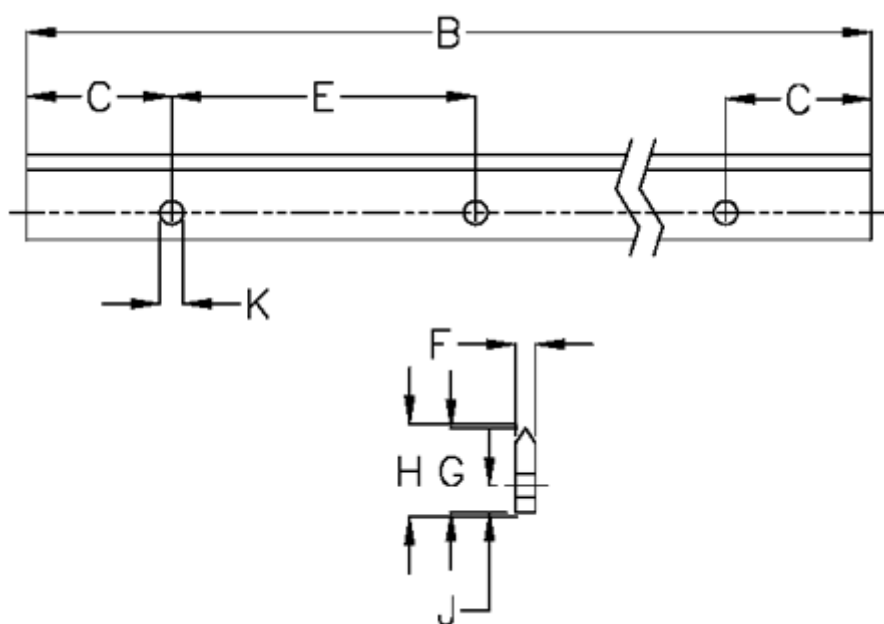

Varenummer: 05712734856
Beskrivelse: Hepco GV3 profilskinne S E L4856 P3
med forsænkede huller

Mål

B	= 4856	K	= 5.5xM5
C	= 43.0	Præcisionstype	= P3
E	= 90	vægt kg/1000	= 0.70
F	= 4.93		
For leje	= J25		
G	= 19.0		
H	= 20.00		
J	= 6.7		